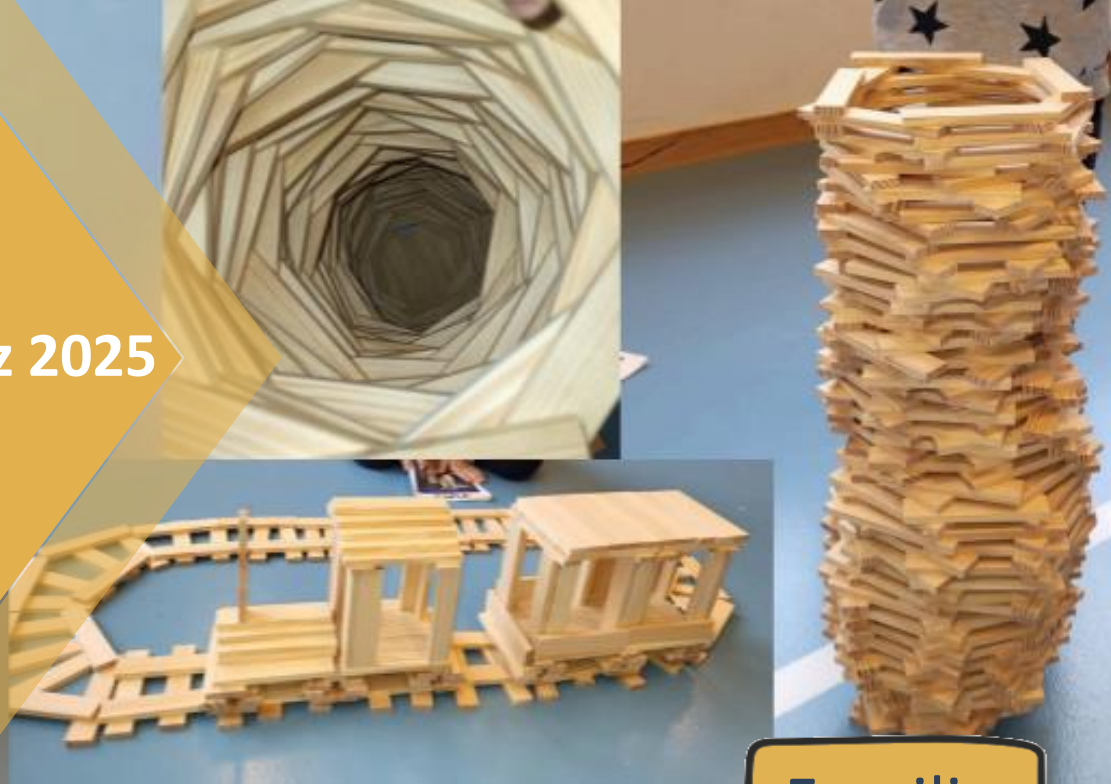

Samstag, 22. März 2025

14.00 – 17.00 Uhr
Mehrzweckhalle
am Bach

Familie

OFFENE KAPLA-HALLE

Für Kinder, die sich gerne kreativ austoben und das Geheimnis des Bauens entdecken möchten.

In der „offenen Kapla-Halle“ dürfen Kinder und Eltern frei bauen und sich gegenseitig unterstützen. Der Turnhallenboden ist kalt – wir empfehlen Antirutschsocken oder Hallenschuhe mitzunehmen.